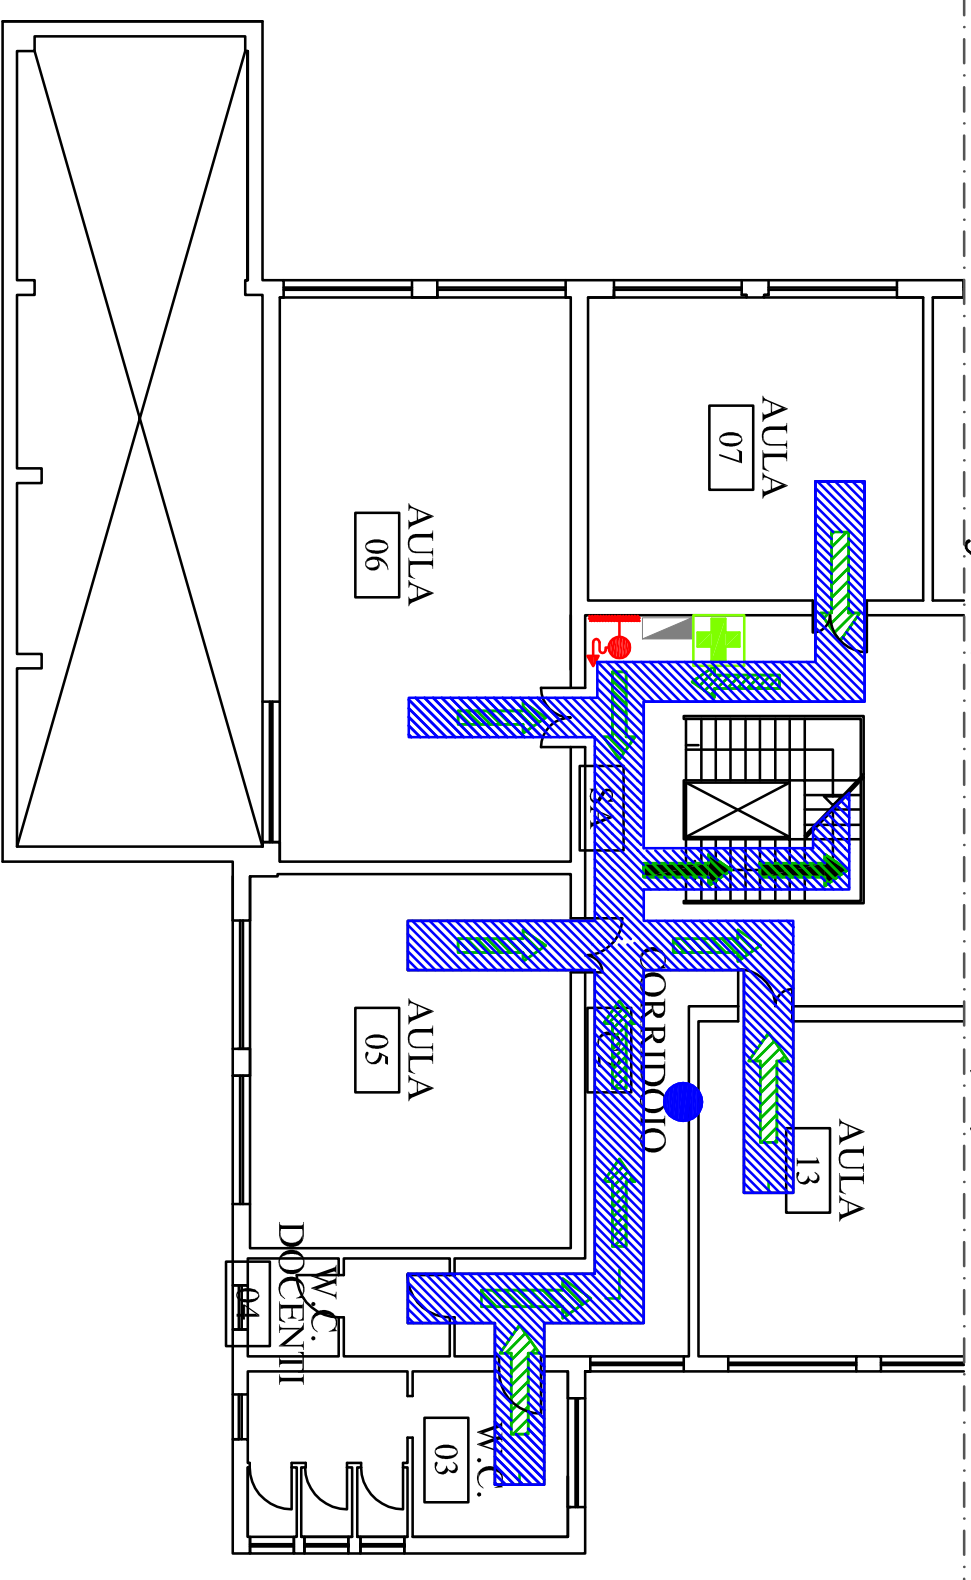

IN CASO DI INCENDIO:

- SEGUITE ATTENTAMENTE LE ISTRUZIONI FORNITE DAL PERSONALE
- FRUITE DEI PERCORSI DI ESODO FINO AL PUNTO DI RACCOLTA
- NON REGATEVI PER NESSUN MOTIVO SUL LUOGO DELL'EMERGENZA
- USATE ESCLUSIVAMENTE LE SCALE
- IN PRESENZA DI MOLTO FUMO CAMMINATE BASSI PROTEGENDO LA BOCCA CON UN FAZZOLETTO
- IN CASO NON RIUSCITE A RAGGIUNGERE LE USCITE DI EMERGENZA, RIFUGIATEVI NELL'AULA CHE RITENETE PIU' SICURA, CHIUDETE LA PORTA, APRITE LA FINESTRA E MANIFESTATE LA VOSTRA PRESENZA

NUMERI UTILI DI SOCCORSO:

VIGILI DEL FUOCO	115	locale	095 7720256
POLIZIA	113	locale	095 891196
AMBULANZA	118	locale	095 772778
CARABINIERI	112	locale	095 7720064
POLIZIA MUNICIPALE			095 891196

	Esattore		Quadro elettrico
	Pulsante di Sgarancio		Uscita di Sicurezza
	Idrante		Uscita di Emergenza
	Pulsante Allarme Antincendio		Via Esodo Orizzontale
	Valvola Intercettazione Gas		Via Esodo Verticale
	Allarme Antincendio		Punto di Raccolta
	Rivelatore Incendio		Cassetta Pronto Soccorso
	Lampada di Emergenza		VOI SIETE QUI
	Attacco Autopompa V.V.F.		

Stralcio Planimetrico

Pianta Piano Terra