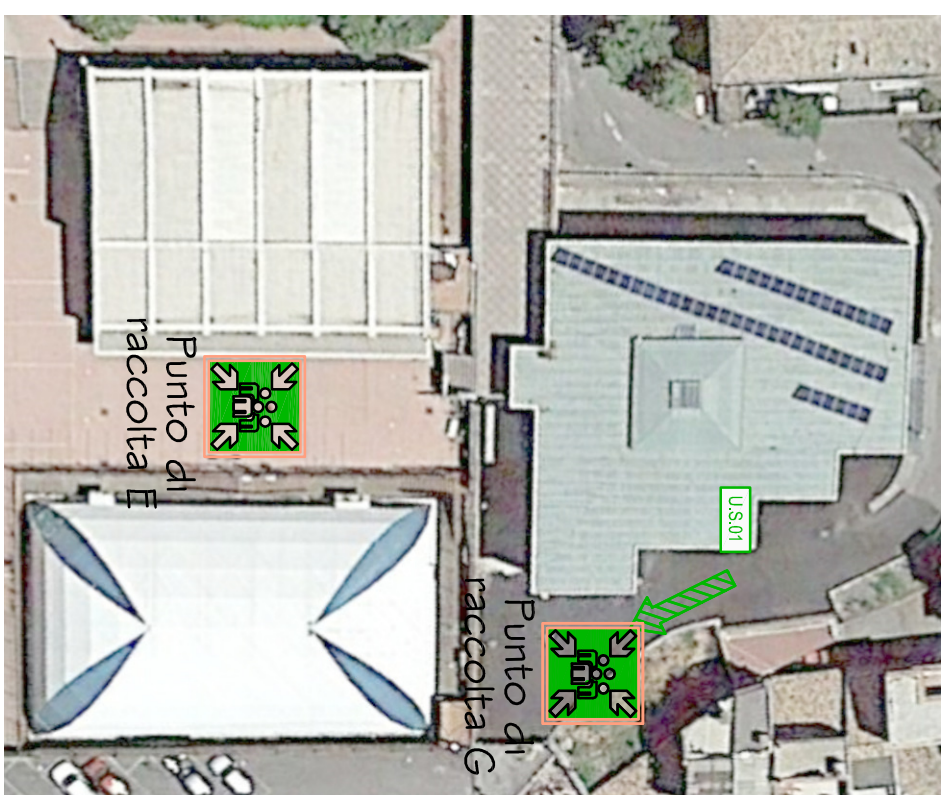

GESTIONE DELLE EMERGENZE

AL SEGNALE DI EVACUAZIONE:

- SEGUITE ATTENTAMENTE LE ISTRUZIONI FORNITE DAL PERSONALE
- RIMANETE COMPATTI NEL GRUPPO DELLA VOSTRA CLASSE
- NON AGITATEVI NE GREATE ALCUNA FORMA DI PANICO
- FRUITE DEI PERCORSI DI ESODO FINO AL PUNTO DI RACCOLTA
- NON TORNAITE INDIETRO QUALSIASI COSA ABBIATE DIMENTICATO
- NON PORTATE CON VOI OGGETTI INGOMBRANTI COME LO ZANNO
- AL PUNTO DI RACCOLTA UNITEVI AL GRUPPO DELLA VOSTRA CLASSE
- SEGNALATE AI PREPOSTI LA PRESENZA DI SOGGETTI IN DIFFICOLTÀ

IN CASO DI INCENDIO:

- SEGUITE ATTENTAMENTE LE ISTRUZIONI FORNITE DAL PERSONALE
- FRUITE DEI PERCORSI DI ESODO FINO AL PUNTO DI RACCOLTA
- NON REGATEVI PER NESSUN MOTIVO SUL LUOGO DELL'EMERGENZA
- USATE ESCLUSIVAMENTE LE SCALE
- IN PRESENZA DI MOLTO FUMO CAMMINATE BASSI PROTEGENDO LA BOCCA CON UN FAZZOLETTO
- IN CASO NON RIUSCITE A RAGGIUNGERE LE USCITE DI EMERGENZA, RIFUGIATEVI NELL'AULA CHE RITENETE PIU' SICURA, CHIUDETE LA PORTA, APRITE LA FINESTRA E MANIFESTATE LA VOSTRA PRESENZA

NUMERI UTILI DI SOCCORSO:

VIGILI DEL FUOCO	115	locale	095 7720256
POLIZIA	113	locale	095 891196
AMBULANZA	118	locale	095 772778
CARABINIERI	112	locale	095 7720064
POLIZIA MUNICIPALE			095 891196

	Esattore		Quadro elettrico
	Pulsante di Sgarancio		Uscita di Sicurezza
	Idrante		Uscita di Emergenza
	Pulsante Allarme Antincendio		Via Esodo Orizzontale
	Valvola Intercettazione Gas		Via Esodo Verticale
	Allarme Antincendio		Punto di Raccolta
	Rivelatore Incendio		Cassetta Pronto Soccorso
	Lampada di Emergenza		VOI SIETE QUI
	Attacco Autopompa V.V.F.		

Stralcio Planimetrico

Pianta Piano Terra